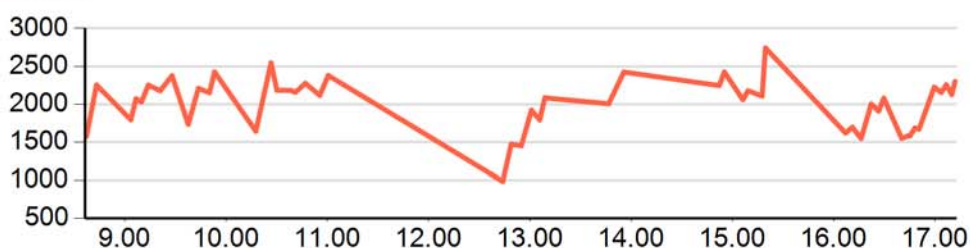

IHREN SKIURLAUB

Kassa/Serie:	Personen:	Ihr ID Code:
125/78613	Normale	L2H101UX-DQA-551
Skipass:	Pool:	
1 Giorno	Dolomiti Superski	

AKTUELLE SAISON BIS GESTERN

Anzahl Lifte:	Höhenmeter:	Pistenkilometer ca.:
25	7.709	41
Verschiedene Lifte:	Wiederholung:	
25	1,00	

Tag: 22-03-2013

Graph

Anzahl Lifte: 25 - Höhenmeter: 7.709m - Pistenkilometer ca.: 41

1 Ciampinoi A	Typ:	Cabinovia A.A.	Tal:	Gardena - Alpe di Siusi
2 Piz Seteur A	Typ:	Seggiovia A.A.	Tal:	Gardena - Alpe di Siusi
3 Citta Dei Sassi	Typ:	Seggiovia A.A.	Tal:	Gardena - Alpe di Siusi
4 Sasso Levante	Typ:	Seggiovia A.A.	Tal:	Gardena - Alpe di Siusi
5 Pian Frataces-Gherdecia A	Typ:	Cabinovia A.A.	Tal:	Val di Fassa / Carezza
6 Sass Bece	Typ:	Seggiovia A.A.	Tal:	Val di Fassa / Carezza
7 Dmc Europa 1	Typ:	Cabinovia A.A.	Tal:	Arabba / Marmolada
8 Dmc Eur 2 U	Typ:	Cabinovia A.A.	Tal:	Arabba / Marmolada
9 S.D. Vegla	Typ:	Seggiovia 1/2	Tal:	Arabba / Marmolada
10 Padon 1 A	Typ:	Seggiovia 1/2	Tal:	Arabba / Marmolada
11 Alleghe Piani di Pezze A	Typ:	Cabinovia A.A.	Tal:	Civetta
12 Piani di Pezze ` Col dei Baldi A	Typ:	Cabinovia A.A.	Tal:	Civetta
13 Pra ` della Costa Col Fioret	Typ:	Seggiovia A.A.	Tal:	Civetta
14 Fedare A	Typ:	Seggiovia 1/2	Tal:	Cortina d'Ampezzo
15 Croda Negra	Typ:	Seggiovia 1/2	Tal:	Cortina d'Ampezzo
16 Falzarego	Typ:	Seggiovia 3/4	Tal:	Cortina d'Ampezzo
17 Lagazuoi A	Typ:	Funivia	Tal:	Cortina d'Ampezzo
18 Armentarola	Typ:	Sciovia	Tal:	Alta Badia
19 Piz Sorega A	Typ:	Cabinovia A.A.	Tal:	Alta Badia
20 Biok	Typ:	Seggiovia A.A.	Tal:	Alta Badia
21 Borest A	Typ:	Seggiovia A.A.	Tal:	Alta Badia
22 Sodlisia	Typ:	Seggiovia A.A.	Tal:	Alta Badia
23 Plans-Frara A	Typ:	Cabinovia A.A.	Tal:	Alta Badia
24 Val Setus	Typ:	Seggiovia 3/4	Tal:	Gardena - Alpe di Siusi
25 Cir A	Typ:	Seggiovia A.A.	Tal:	Gardena - Alpe di Siusi